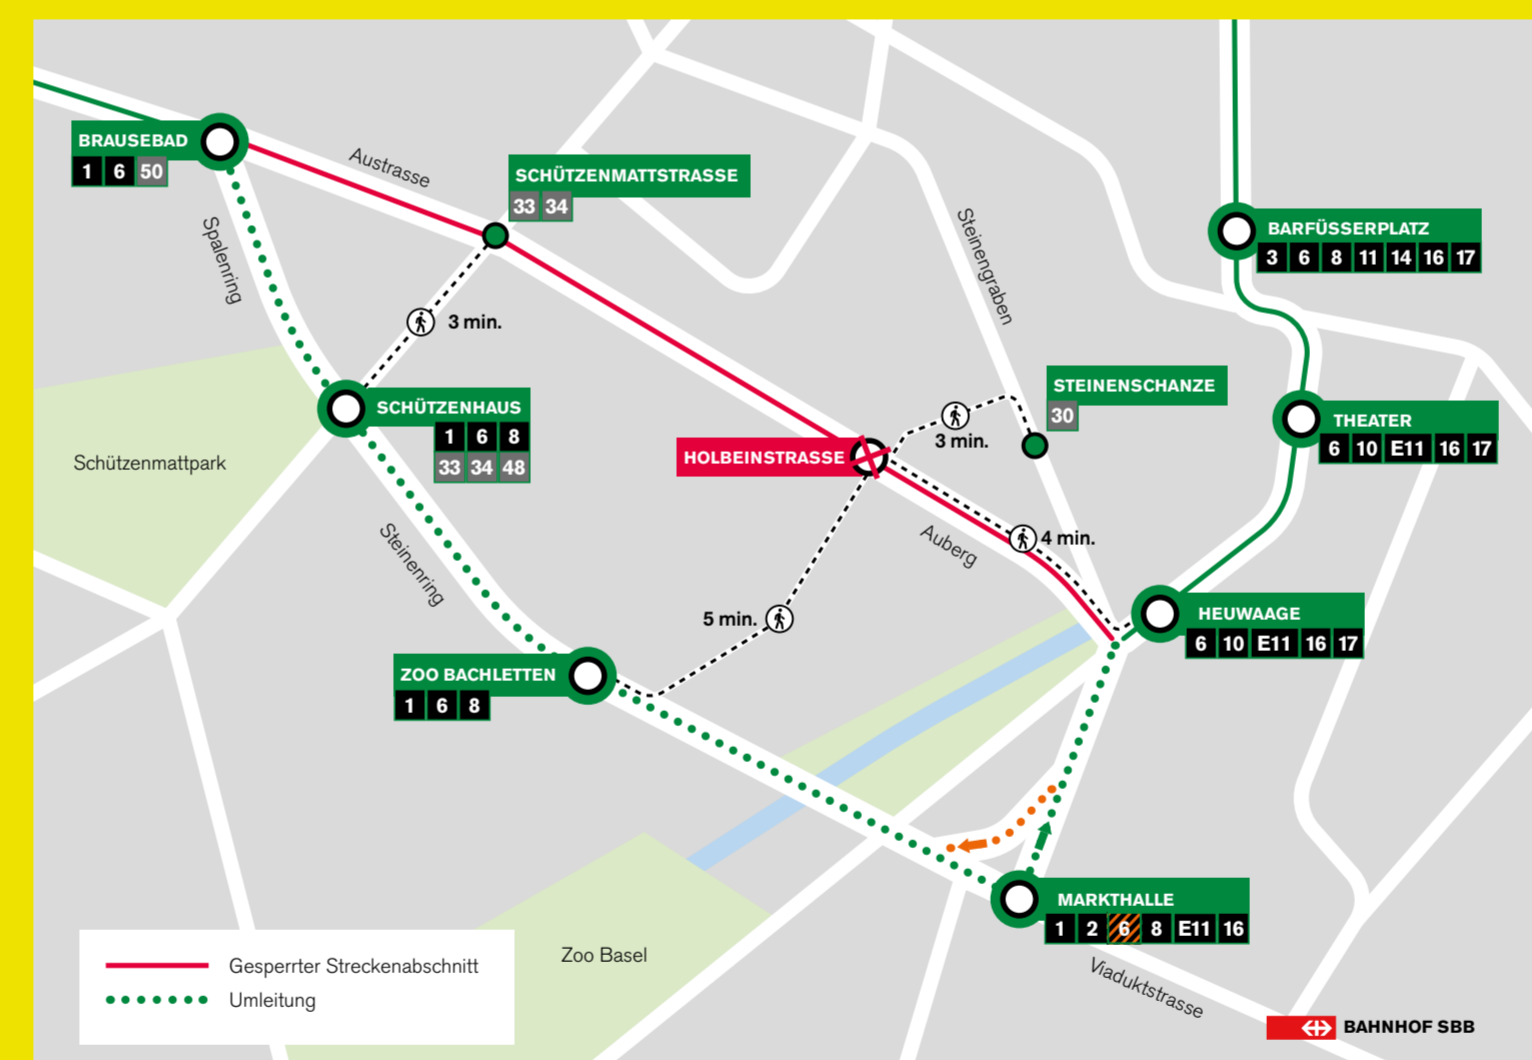

Die Tramlinie 6 fährt ab Heuwaage via Markthalle (Haltestelle wird nicht bedient) – Zoo Bachletten – Schützenhaus zum Brausebad und weiter nach Morgartenring – Allschwil Dorf und auf dem gleichen Weg zurück.

Nicht bediente Haltestellen

- Tramlinie 6: Holbeinstrasse (beide Richtungen)
- Tramlinie 6: Schützenmattstrasse (beide Richtungen)
- Tramlinie 6: Markthalle (in Richtung Zoo Bachletten)

Haltestellenverschiebung

Die Tramlinie 6 bedient am Brausebad in beide Richtungen die Haltestelle der Tramlinie 1.

Umleitungen

31. März 2025 bis Ende 2026

Reiseempfehlungen

Ab Schützenmattstrasse

- 6**  **Richtung Stadt**
zu Fuss zur Haltestelle Schützenhaus und weiter mit der Tramlinie 6 Richtung Riehen Grenze
- 34**  Richtung Universität – Schiffflände – Claraplatz – Wettsteinplatz – Riehen Bahnhof
- 6**  **Richtung Allschwil**
zu Fuss zur Haltestelle Schützenhaus und weiter mit der Tramlinie 6 Richtung Bausebad – Morgartenring – Allschwil Dorf
- 33**  Richtung Letten – Allschwil Dorf – Schönenbuch Dorf

Ab Holbeinstrasse

- 6**  **Richtung Stadt**
zu Fuss zur Haltestelle Heuwaage und weiter mit der Tramlinie 6 Richtung Barfüsserplatz – Messeplatz – Riehen Grenze
- 6**  **Richtung Allschwil**
zu Fuss zur Haltestelle Zoo Bachletten und weiter mit der Tramlinie 6 Richtung Bausebad – Morgartenring – Allschwil Dorf
- 30**  **Richtung Bahnhof SBB**
zu Fuss zur Haltestelle Steinenschanze und weiter mit der Buslinie 30 nach Bahnhof SBB