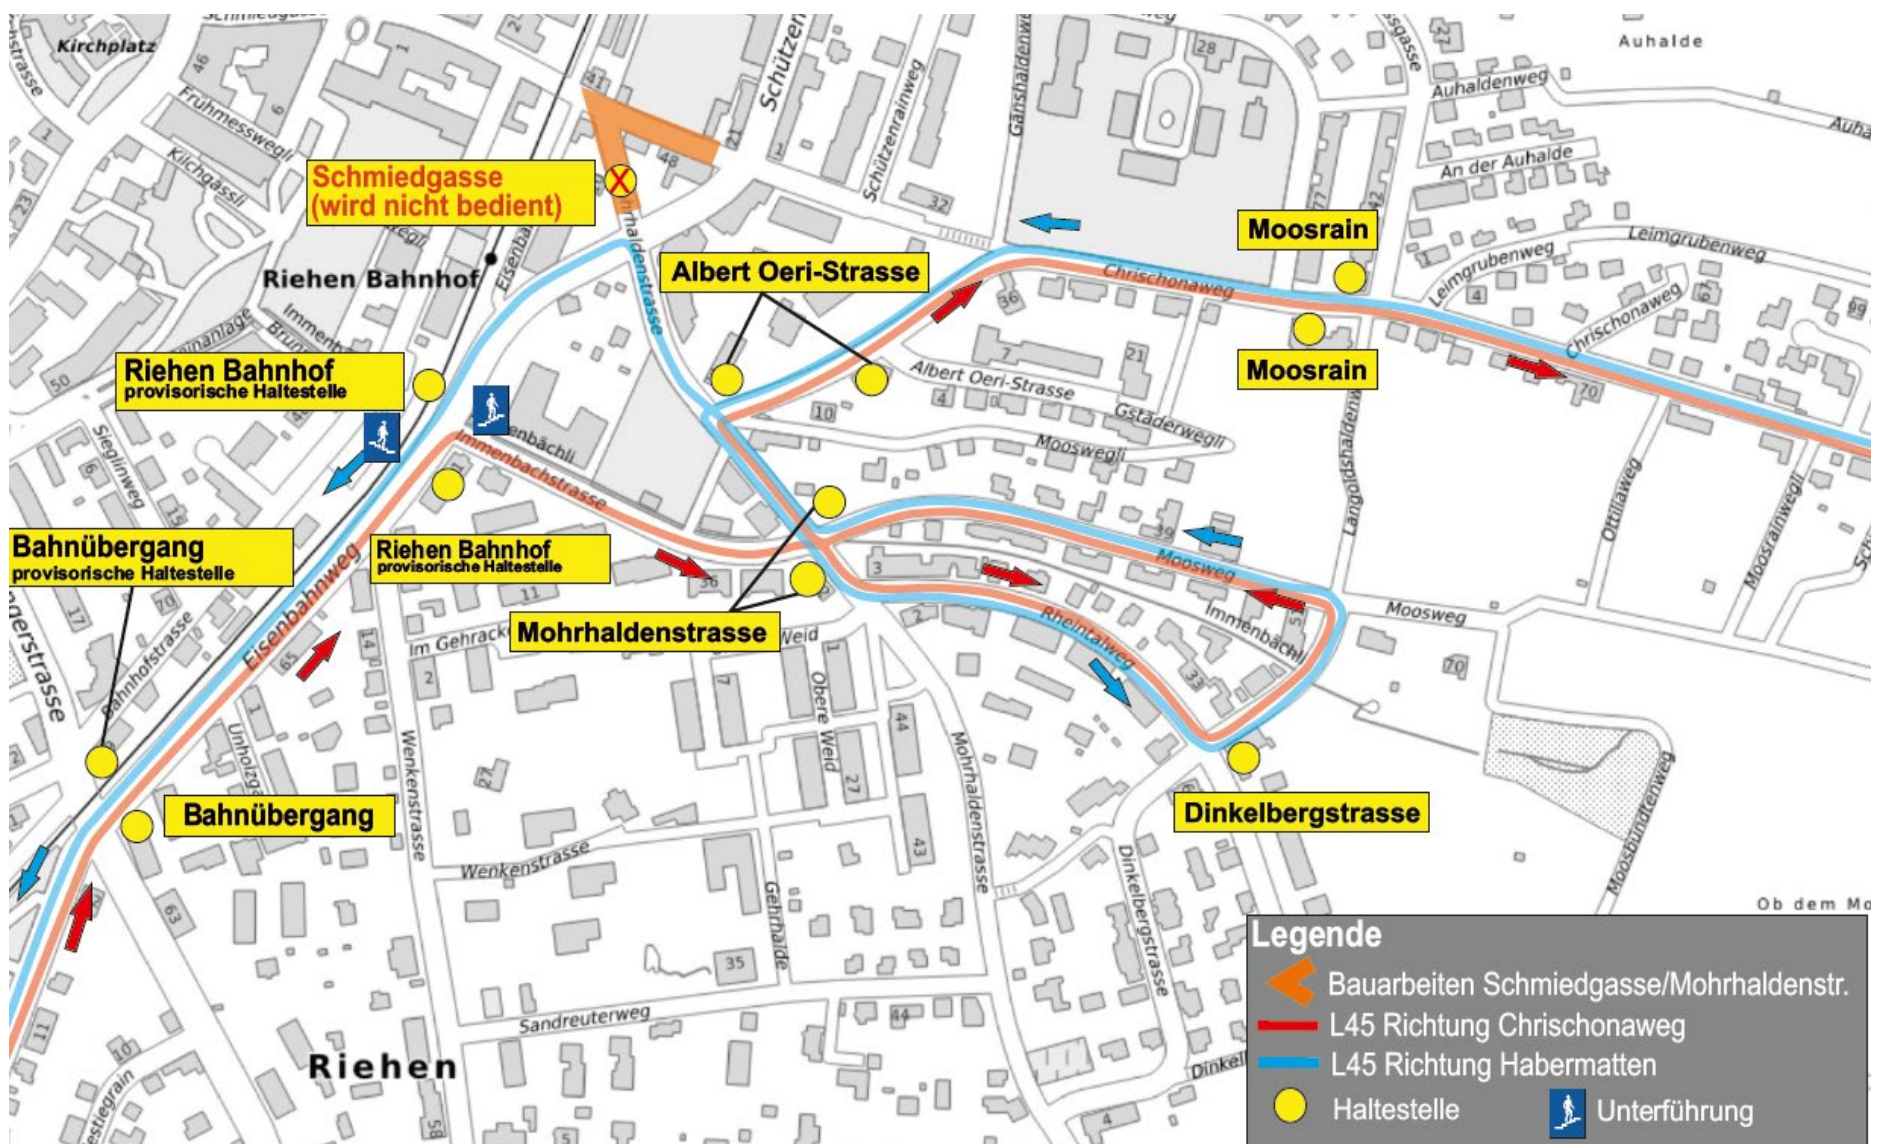

Montag, 10. Februar bis Sonntag, 11. Mai 2025 (Betriebschluss)

Linie 45 Richtung Habermatten

Chrischonaweg – Dinkelbergstrasse – **Schmiedgasse (wird nicht bedient)** – **Riehen Bahnhof** (Haltestelle im Eisenbahnweg, hinter dem Bahnhof bei der Kreuzung Eisenbahnweg/Immenbachstrasse) – **Bahnübergang** (Haltestelle bei der Kreuzung Bettingerstrasse/Eisenbahnweg im Eisenbahnweg) – Mühlestieg bis Bahnhof Niederholz

Linie 45 Richtung Chrischonaweg

Habermatten – Mühlestieg – **Bahnübergang** (Haltestelle bei der Kreuzung Bettingerstrasse/Eisenbahnweg im Eisenbahnweg) – **Riehen Bahnhof** (Haltestelle im Eisenbahnweg, hinter dem Bahnhof bei der Kreuzung Eisenbahnweg/Immenbachstrasse) – **Schmiedgasse (wird nicht bedient)** – Mohrhaldenstrasse – Chrischonaweg

Sie möchten mehr über die BVB erfahren? Informieren Sie sich auf bvb.ch und nutzen Sie unsere **kostenlosen Apps**. Oder besuchen Sie uns auf den sozialen Netzwerken.

Linie 35 Richtung Inzlingen Zoll

Habermatten – Mühlestieg – **Bahnübergang** (Haltestelle bei der Kreuzung Bettingerstrasse/Eisenbahnweg im Eisenbahnweg) – **Riehen Bahnhof** (Haltestelle im Eisenbahnweg, hinter dem Bahnhof bei der Kreuzung Eisenbahnweg/Immenbachstrasse) – **Schmiedgasse (wird nicht bedient)** – Hinter Gärten bis Inzlingen Zoll

Linie 35 Richtung Habermatten

Inzlingen Zoll – Hinter Gärten – **Schmiedgasse (wird nicht bedient)** – **Riehen Bahnhof** (Haltestelle im Eisenbahnweg, hinter dem Bahnhof bei der Kreuzung Eisenbahnweg/Immenbachstrasse) – **Bahnübergang** (Haltestelle bei der Kreuzung Bettingerstrasse/Eisenbahnweg im Eisenbahnweg) – Mühlestieg bis Habermatten