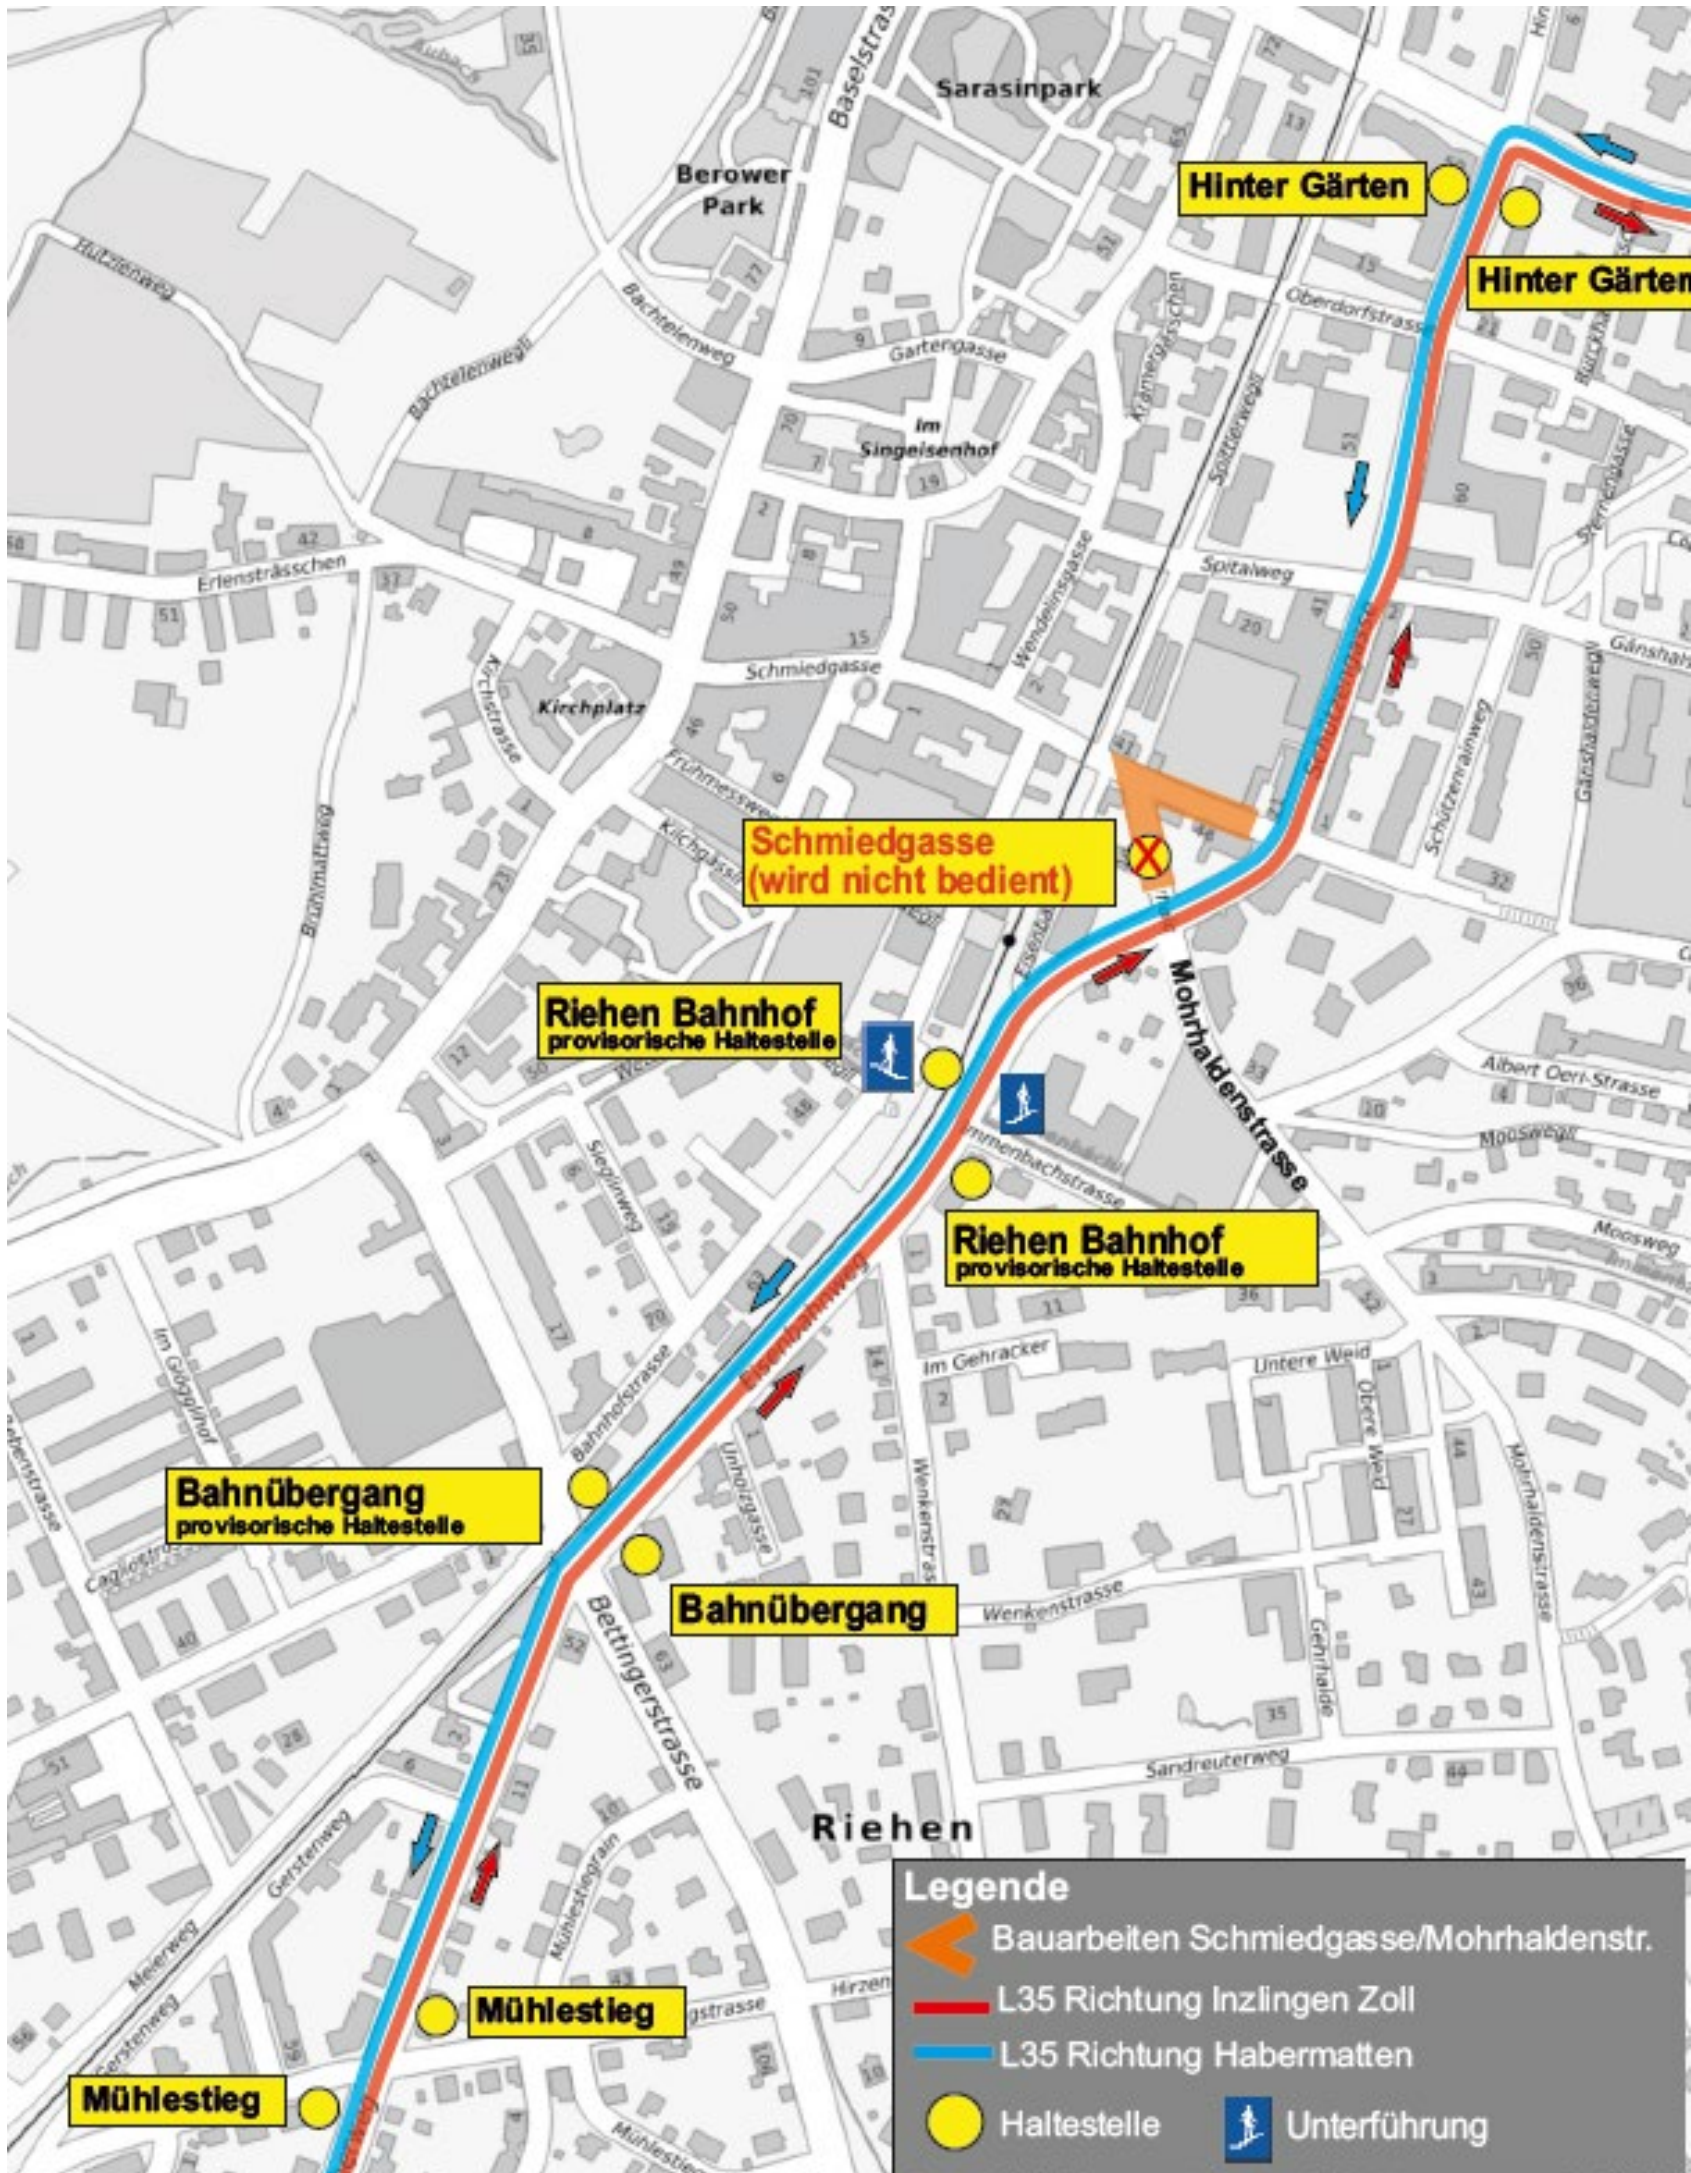

Wir bitten Sie um Verständnis und wünschen Ihnen eine gute Fahrt.
Ihre BVB

Sie möchten mehr über die BVB erfahren? Informieren Sie sich auf bvb.ch und nutzen Sie unsere **kostenlosen Apps**. Oder besuchen Sie uns auf den sozialen Netzwerken.