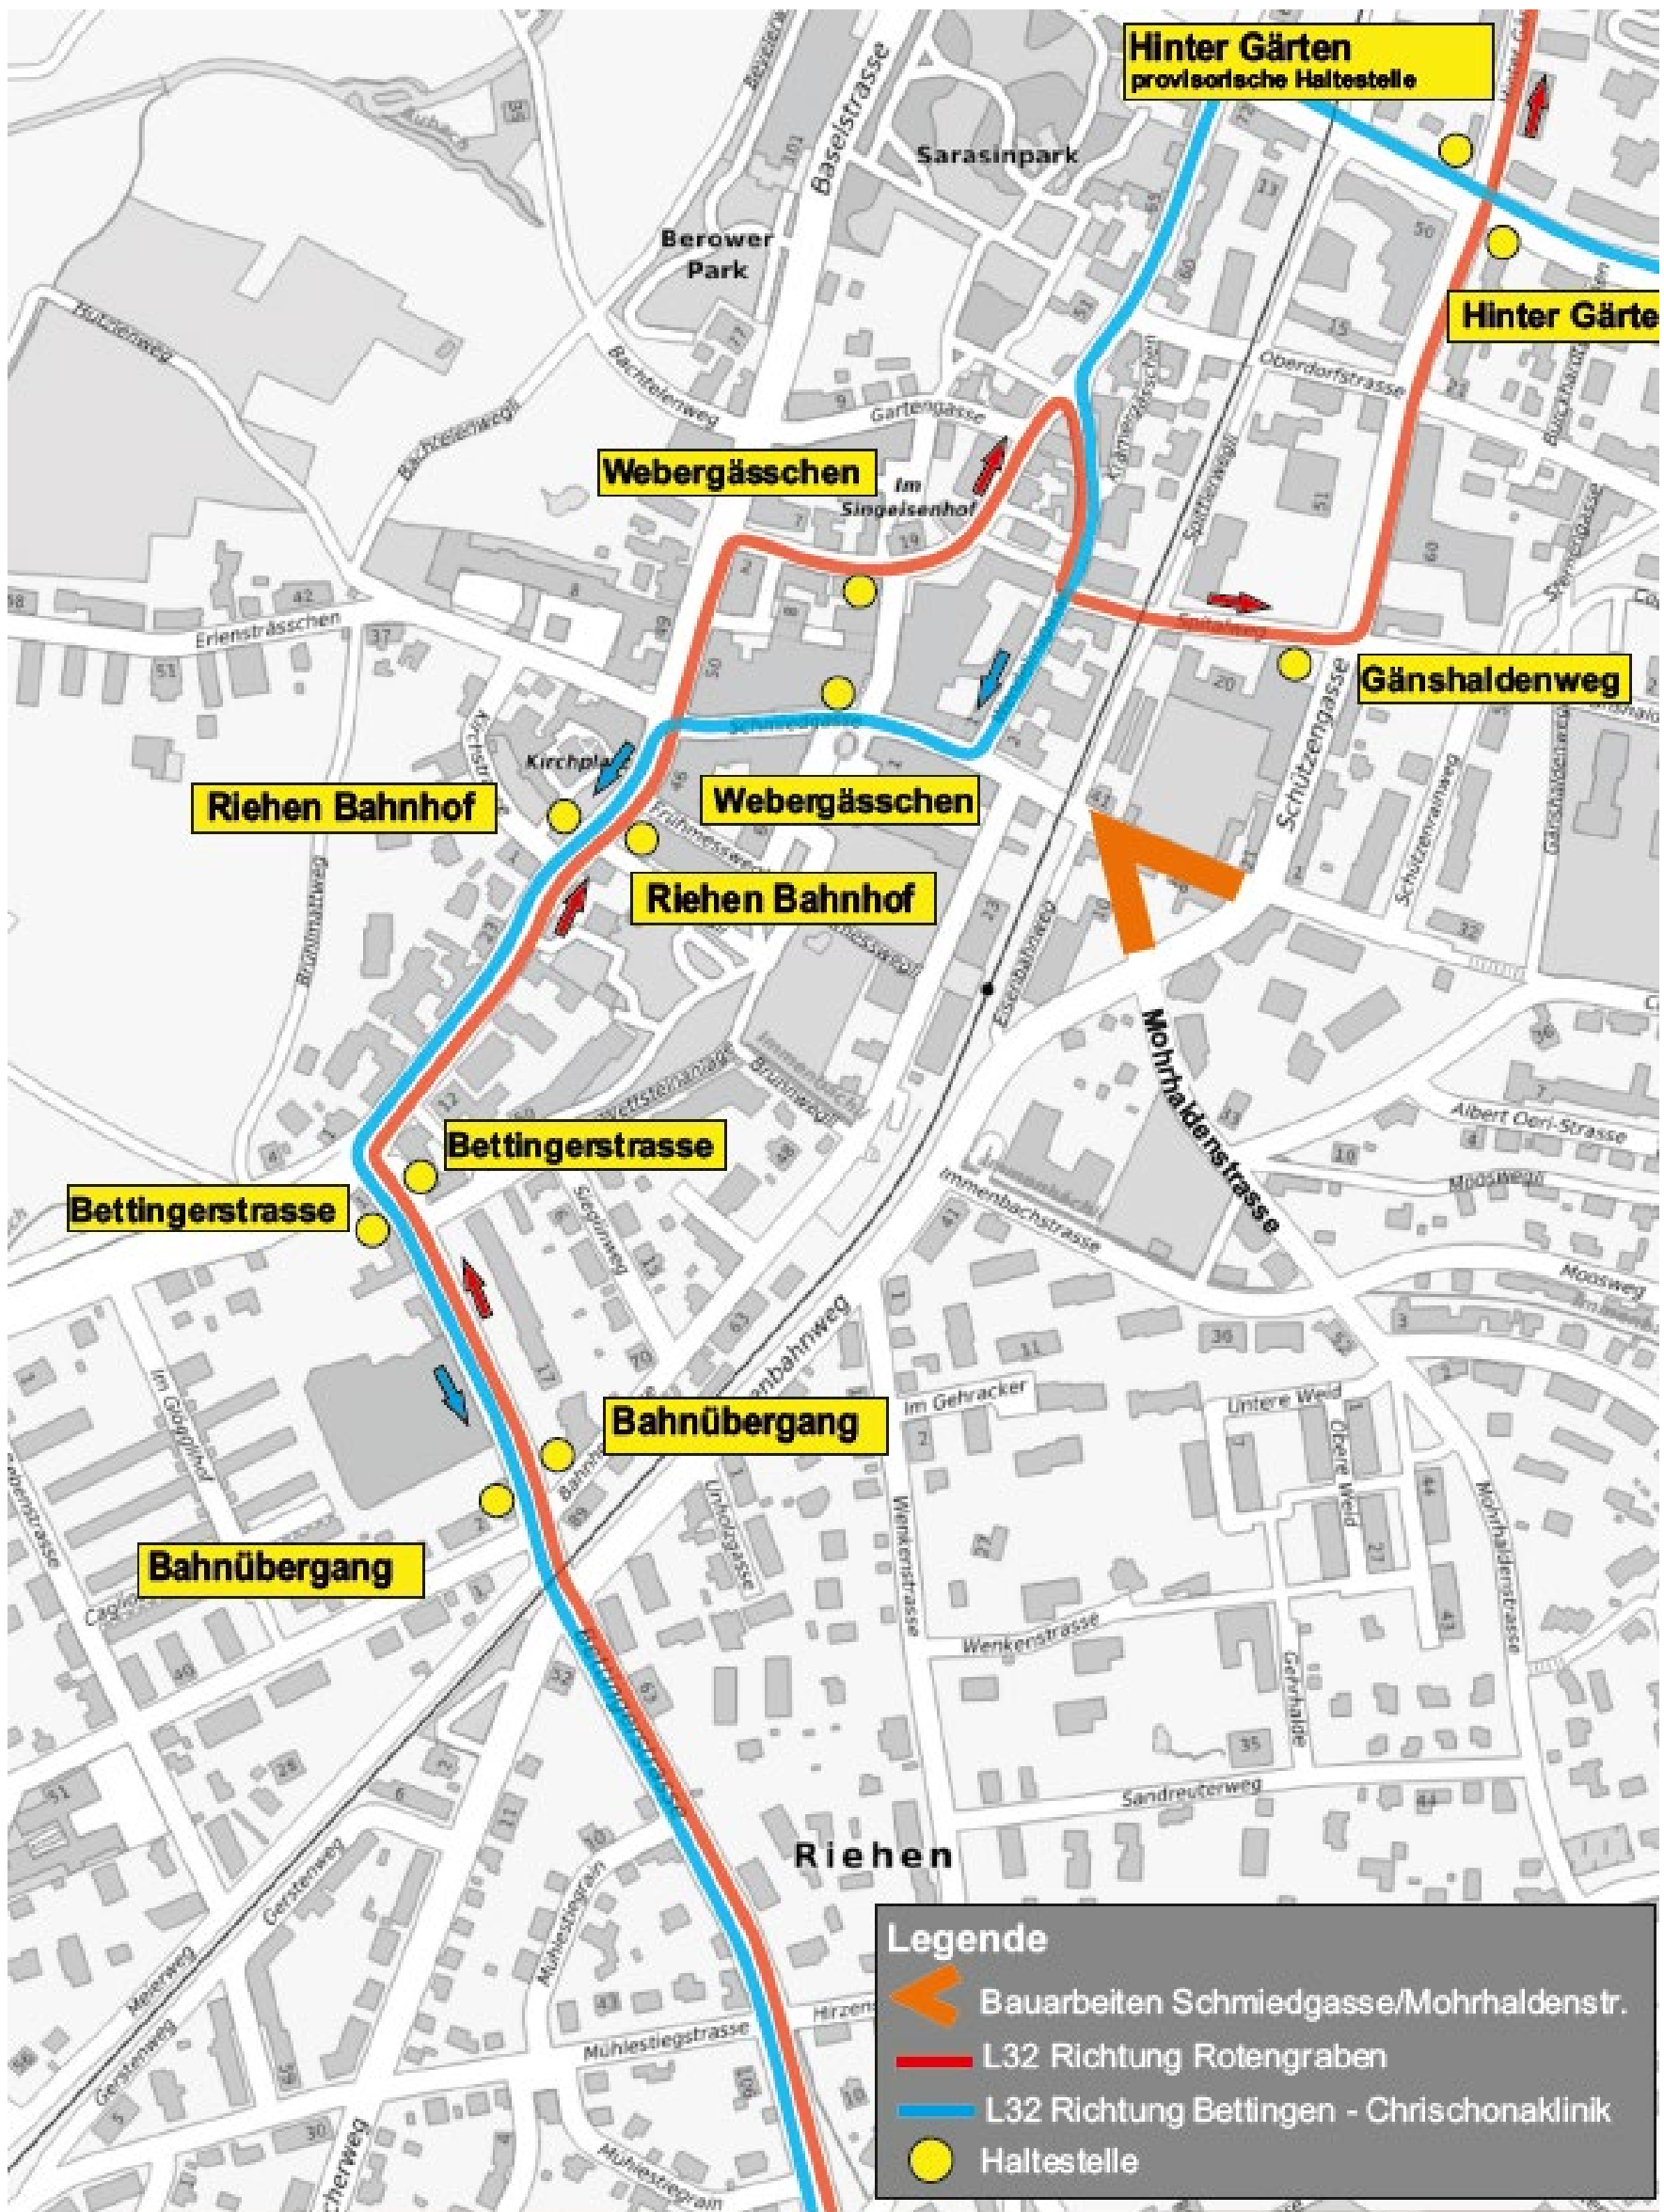

UMLEITUNG LINIE 32

Liebe Fahrgäste

Infolge Bauarbeiten in der Mohrhaldenstrasse und Schmiedgasse kann die Buslinie 32 nicht wie gewohnt fahren. Die Buslinie wird wie folgt umgeleitet:

Montag, 10. Februar bis Sonntag, 11. Mai 2025 (Betriebschluss)

Linie 32 Richtung Chrischonaklinik: (Plan Seite 2)
Rotengraben – **Hinter Gärten** (Haltestelle in der Inzlingerstrasse) – **Gänshaldenweg (wird nicht bedient)** – **Schmiedgasse (wird nicht bedient)** – Webergässchen – Riehen Dorf – Bettingerstrasse – Bahnübergang – Martinsrain bis Chrischonaklinik

Linie 32 Richtung Rotengraben

Verkehrt normal.

Wir bitten Sie um Verständnis und wünschen Ihnen eine gute Fahrt.

Ihre BVB

Sie möchten mehr über die BVB erfahren? Informieren Sie sich auf [bvb.ch](https://www.bvb.ch) und nutzen Sie unsere **kostenlosen Apps**. Oder besuchen Sie uns auf den sozialen Netzwerken.