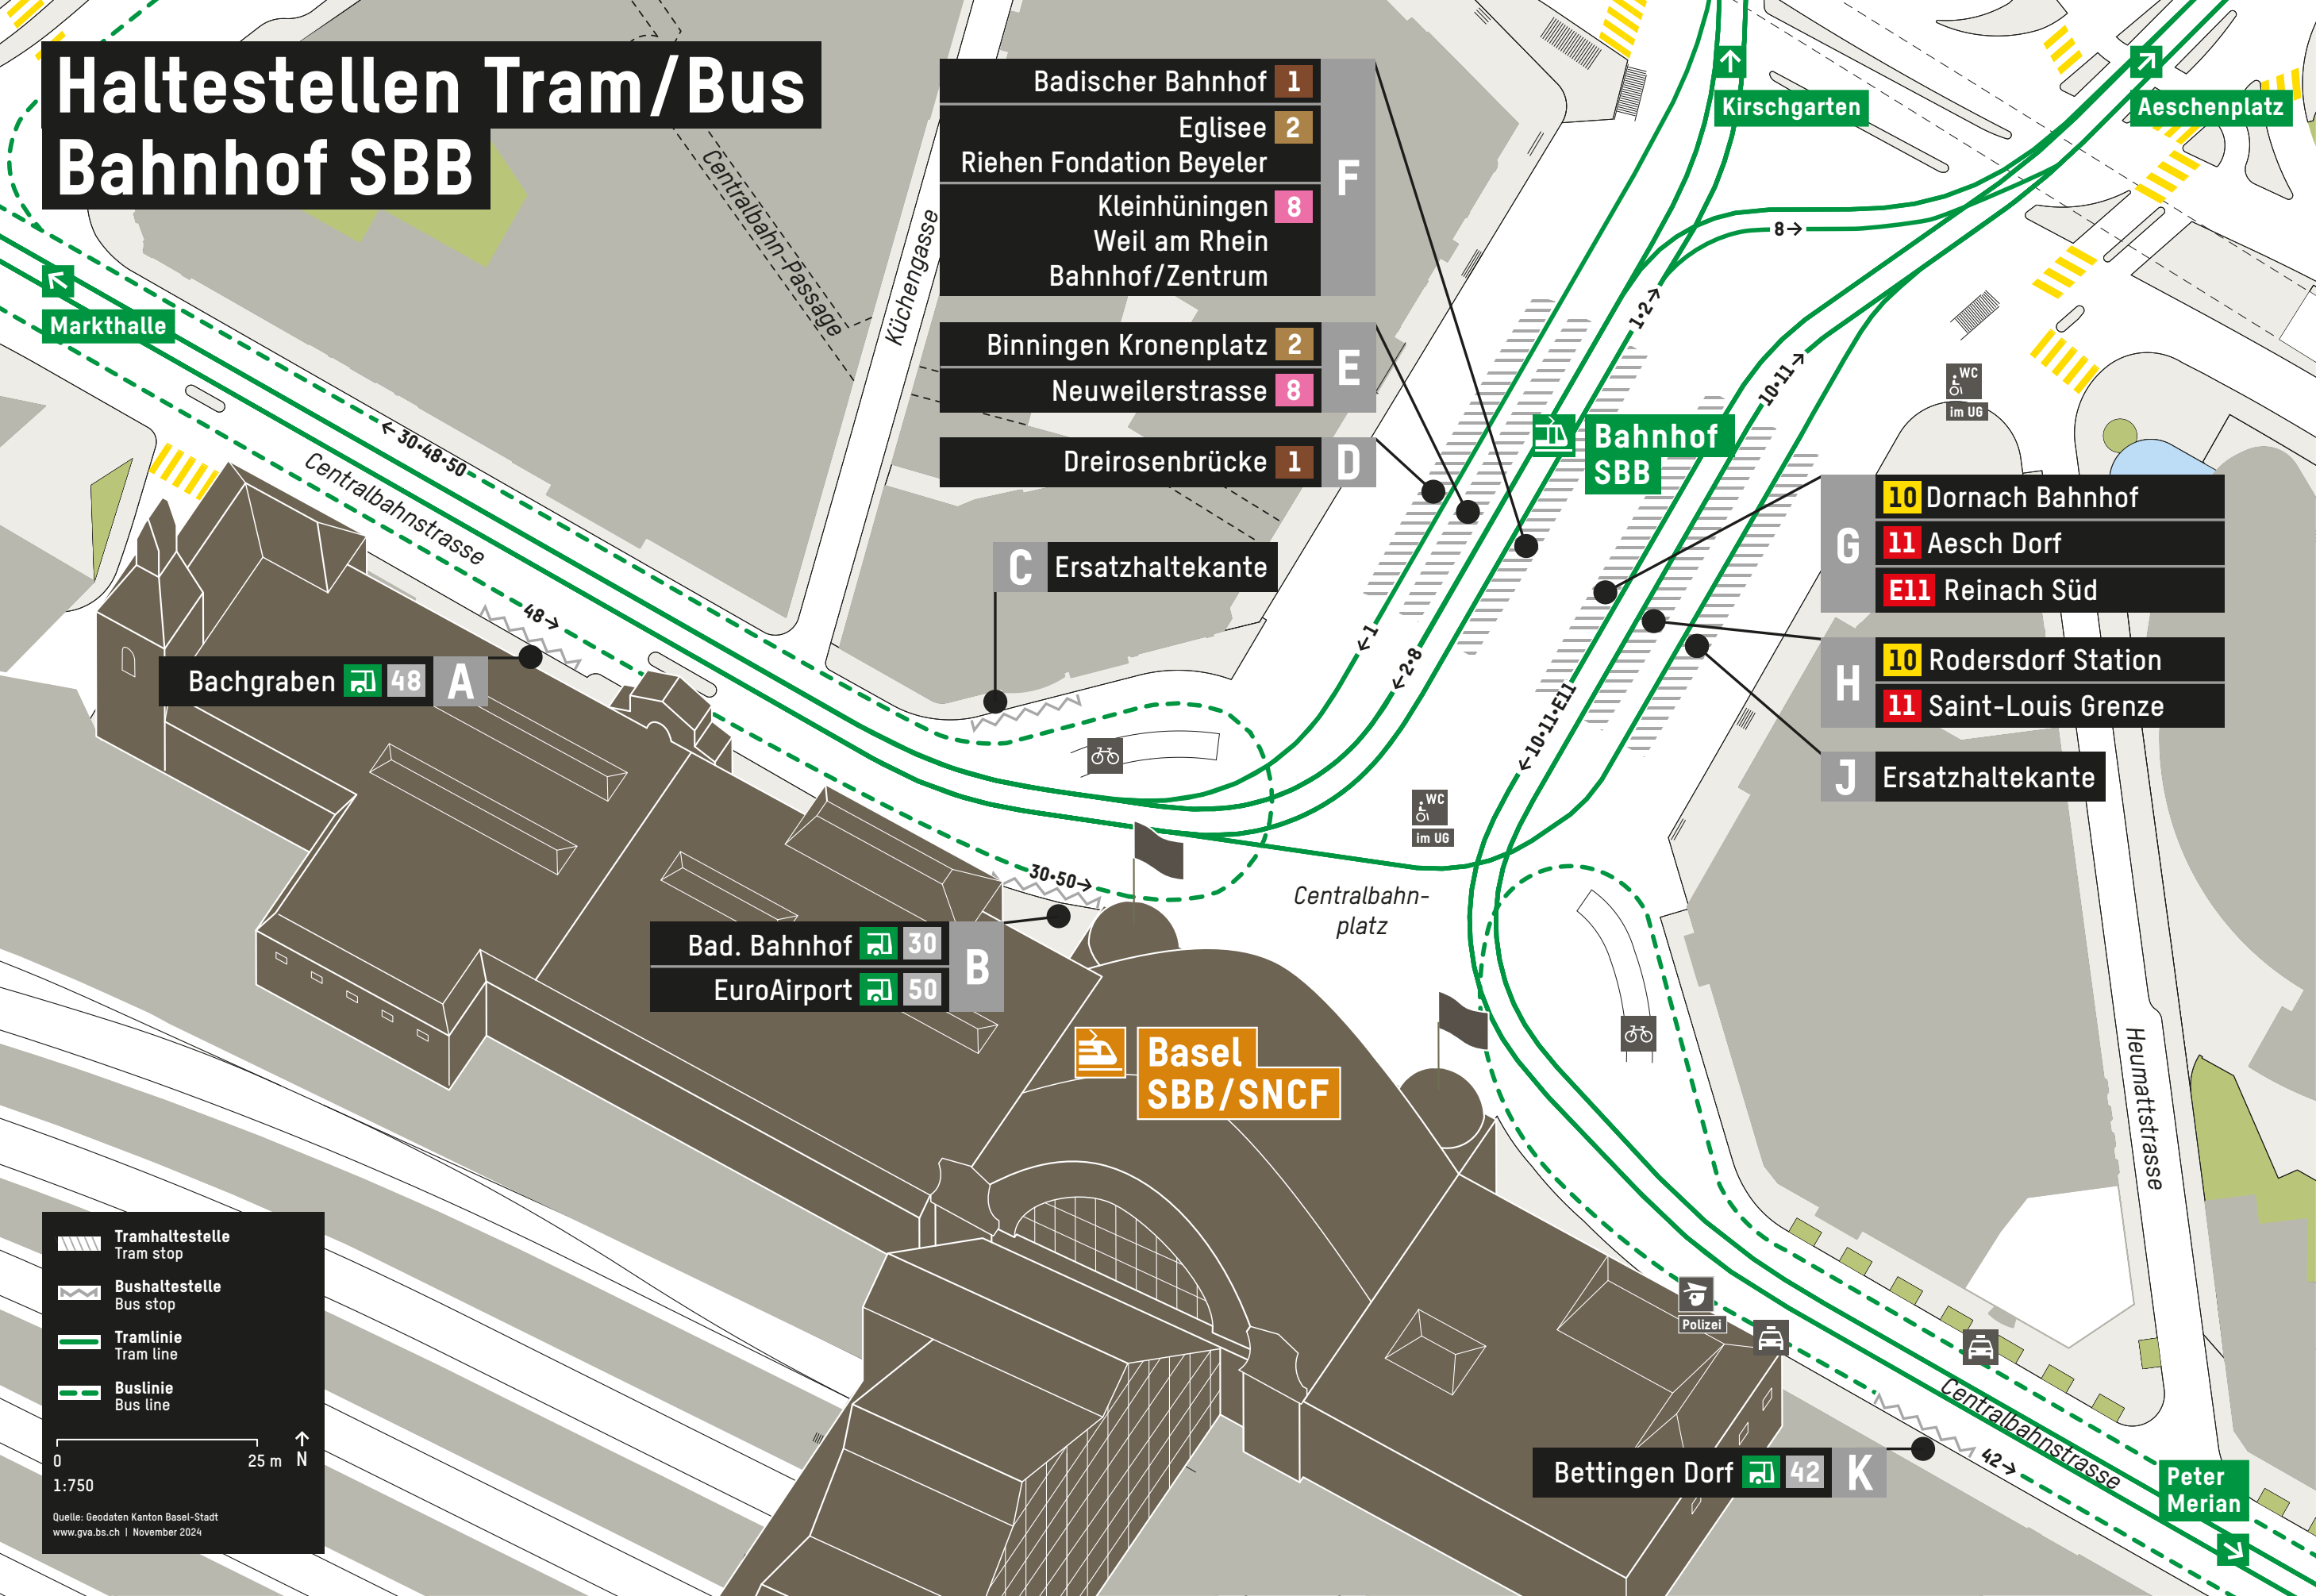

Haltestellen Tram/Bus Bahnhof SBB

- Badischer Bahnhof 1
- Eglise 2
- Riehen Fondation Beyeler
- Kleinhüningen 8
- Weil am Rhein Bahnhof/Zentrum
- Binningen Kronenplatz 2
- Neuweilerstrasse 8
- Dreirosenbrücke 1

- 10 Dornach Bahnhof
- 11 Aesch Dorf
- E11 Reinach Süd
- 10 Rodersdorf Station
- 11 Saint-Louis Grenze
- Ersatzhaltekante

Bachgraben 48 A

Bad. Bahnhof 30 B
EuroAirport 50

Bettingen Dorf 42 K

Tramhaltestelle
Tram stop
 Bushaltestelle
Bus stop
 Tramlinie
Tram line
 Buslinie
Bus line

0 25 m N
 1:750
 Quelle: Geodaten Kanton Basel-Stadt
 www.gva.bs.ch | November 2024